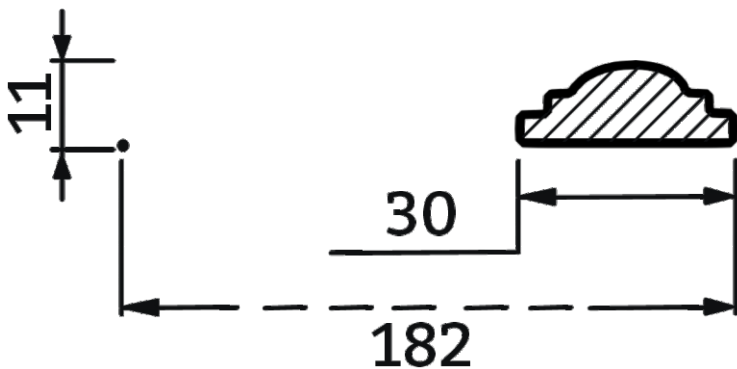

Розетка гладкая
Р-25

Высота	11 мм
Радиус	182 мм
Материал	Гипс