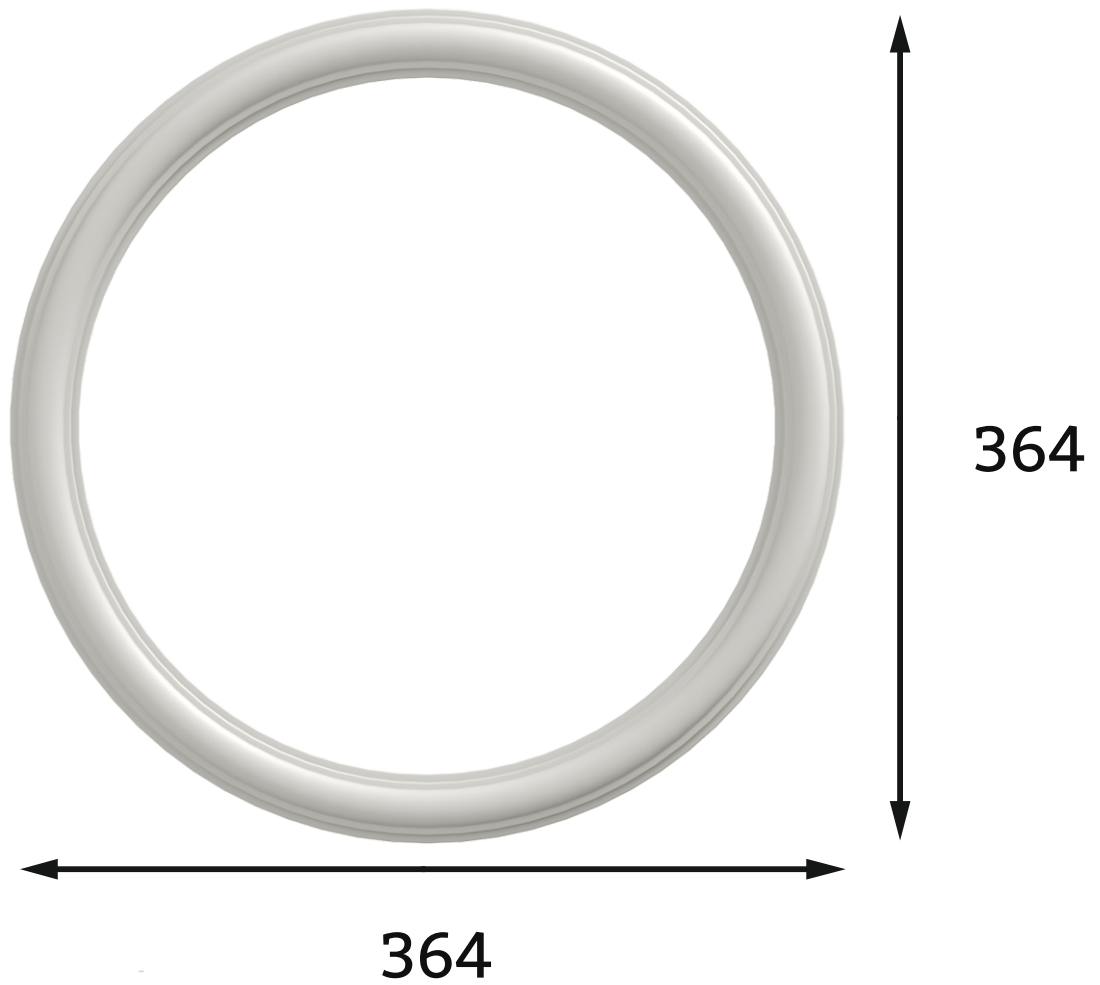

Розетка гладкая
Р-25

Высота	11 мм
Радиус	182 мм
Материал	Гипс