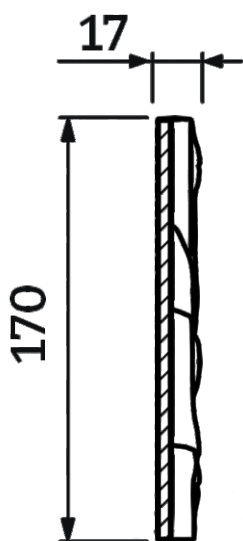

Фриз
Ф-30

Высота	170 мм
Ширина	17 мм
Длина	700 мм
Материал	Гипс